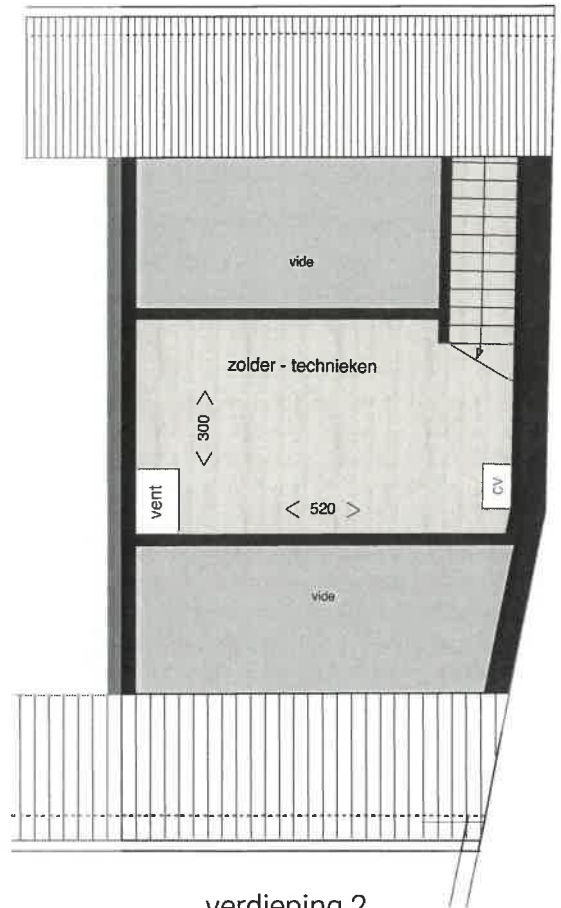

vierkantshoeve woning 7

maten en inrichting zijn enkel indicatief - alle oppervlaktes zijn bruto

150 m ²	16 m ²	3
oppervlakte	terras	slaapkamers

verdieping 1

verdieping 2

De Wyngaert

Architectenbureau