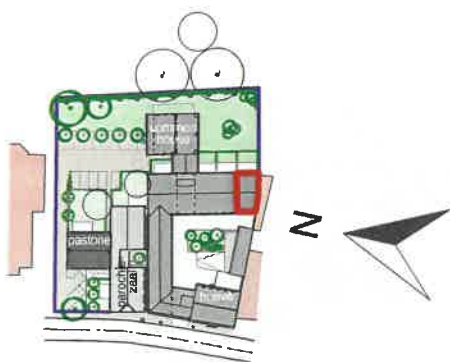

vierkantshoeve woning 7

maten en inrichting zijn enkel indicatief - alle oppervlaktes zijn bruto

150 m ²	16 m ²	3
oppervlakte	terras	slaapkamers

verdieping 1

verdieping 2

De Wyngaert

Architectenbureau