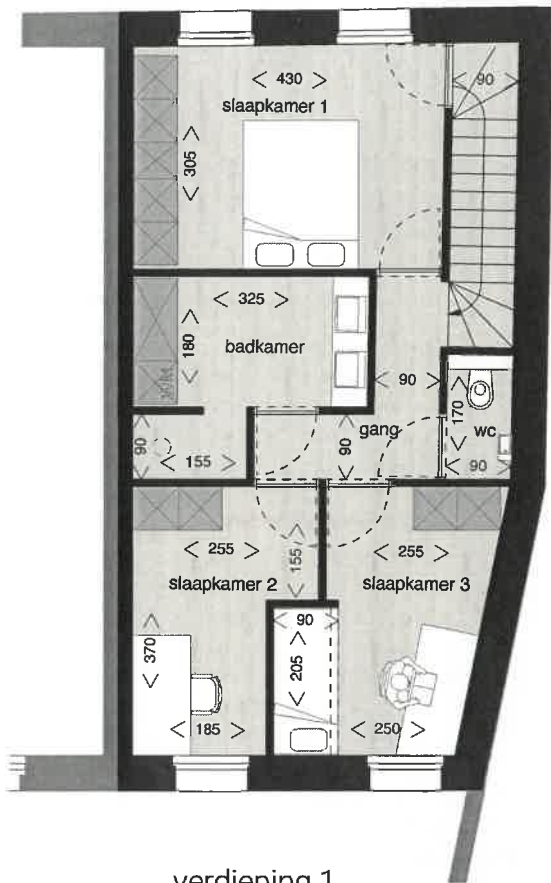

vierkantshoeve woning 7

maten en inrichting zijn enkel indicatief - alle oppervlaktes zijn bruto

150 m ²	16 m ²	3
oppervlakte	terras	slaapkamers

verdieping 1

verdieping 2

De Wyngaert

Architectenbureau